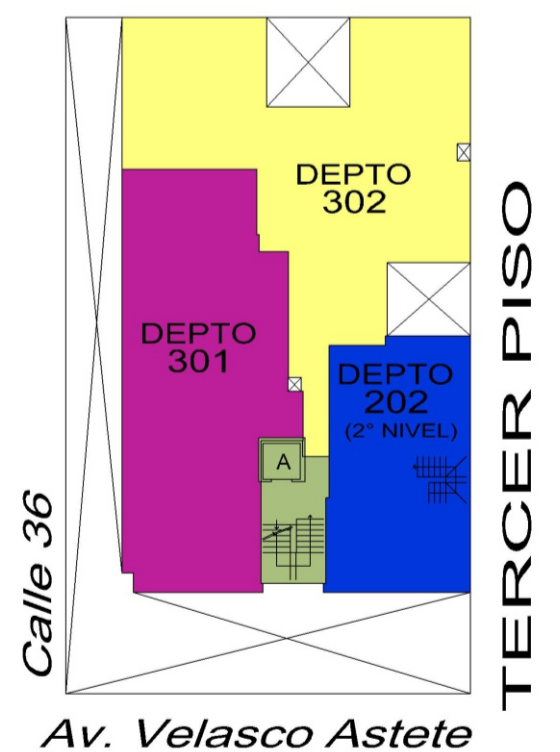

AMBIENTES	AREA	Largo	Ancho
DEPARTAMENTO 302	m2	mt	mt
SALA	22.83	4.70	4.15
COMEDOR	15.12	4.20	3.60
BAÑO DE VISITAS	1.86	1.55	1.20
COCINA	11.32	3.60	3.05
CUARTO DE SERVICIO	3.20	2.00	1.60
DORMITORIO 1	17.32	4.00	3.40
DORMITORIO 2	13.27	4.00	2.90
DORMITORIO 3	15.56	4.85	3.00
BAÑO PRINCIPAL	3.24	1.35	2.40
BAÑO SECUNDARIO	3.21	1.15	2.50

Las áreas son útiles y solo referenciales.  
 Las medidas son aproximadas y solo referenciales.  
 Los acabados que se muestran son solo referenciales.

DEPARTAMENTO

**302**