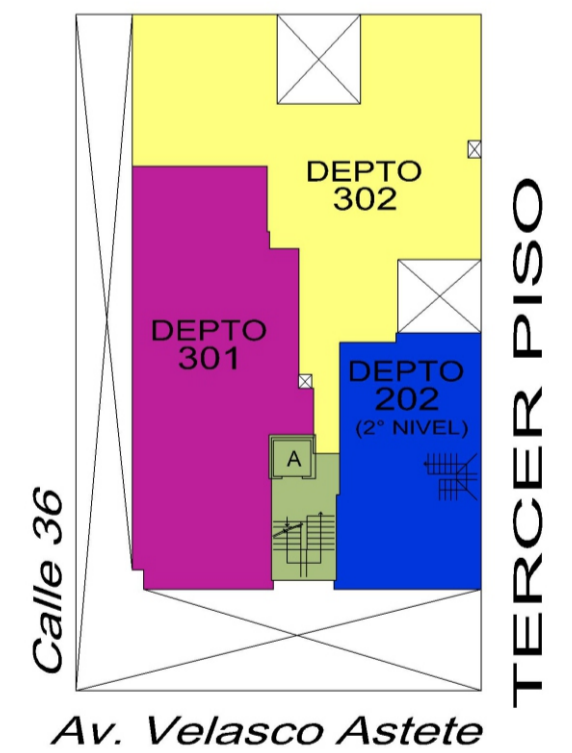

SEGUNDO PISO

AMBIENTES		AREA	Largo	Ancho
DEPARTAMENTO 202		m2	mt	mt
2° PISO	SALA-COMEDOR-BAR	42.77	6.12	3.80
	BAÑO DE VISITAS	2.00	2.00	1.00
	COCINA	11.88	5.05	2.35
3° PISO	DORMITORIO 1	20.63	5.05	3.50
	DORMITORIO 2	11.79	3.35	2.97
	DORMITORIO 3	10.99	3.05	3.00
	BAÑO PRINCIPAL	3.24	1.35	2.40
	BAÑO SECUNDARIO	2.88	1.20	2.40

Las áreas son útiles y solo referenciales.  
 Las medidas son aproximadas y solo referenciales.  
 Los acabados que se muestran son solo referenciales.

Av. Velasco Astete

TERCER PISO

Av. Velasco Astete

DEPARTAMENTO

**202**