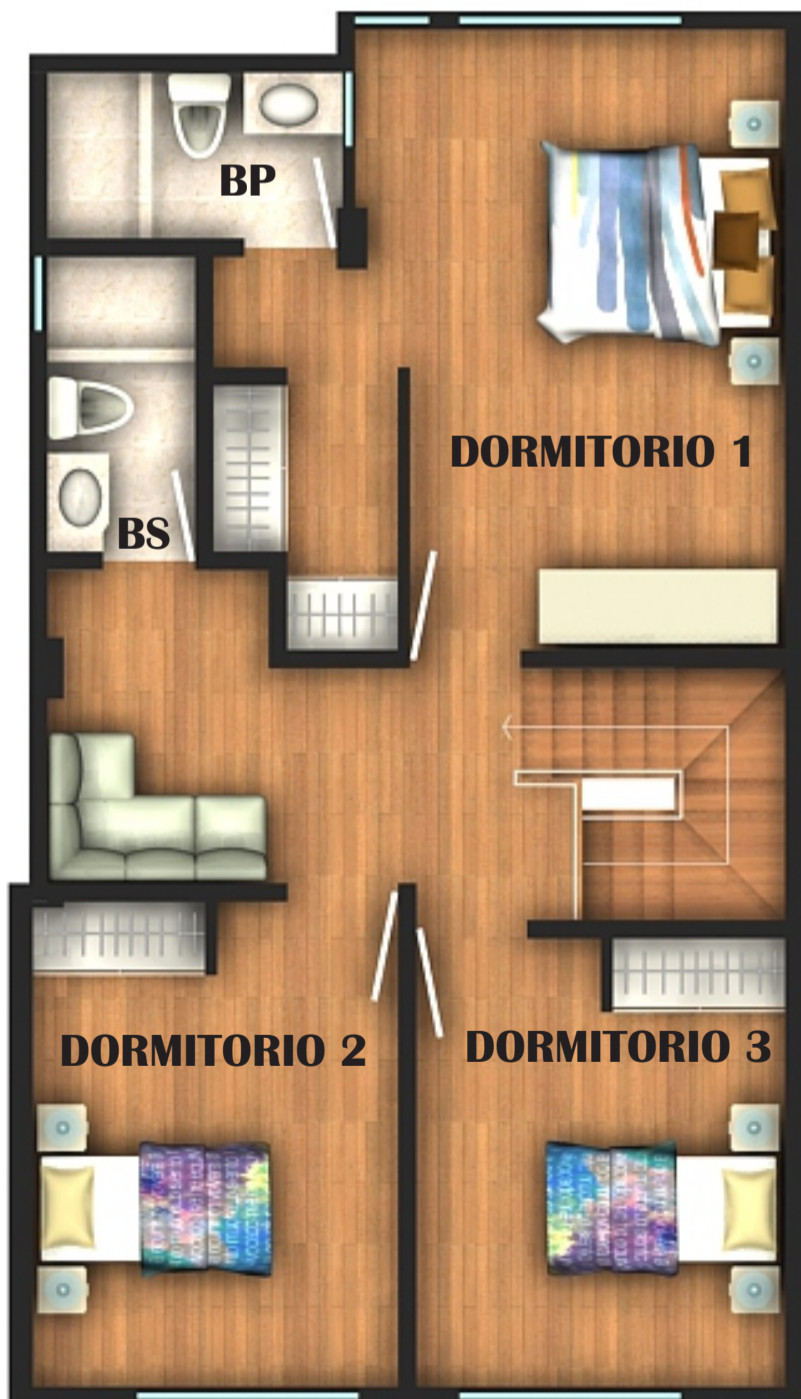

SEGUNDO PISO

AMBIENTES		AREA	Largo	Ancho
DEPARTAMENTO 202		m2	mt	mt
2° PISO	SALA-COMEDOR-BAR	42.77	6.12	3.80
	BAÑO DE VISITAS	2.00	2.00	1.00
	COCINA	11.88	5.05	2.35
3° PISO	DORMITORIO 1	20.63	5.05	3.50
	DORMITORIO 2	11.79	3.35	2.97
	DORMITORIO 3	10.99	3.05	3.00
	BAÑO PRINCIPAL	3.24	1.35	2.40
	BAÑO SECUNDARIO	2.88	1.20	2.40

Las áreas son útiles y solo referenciales.  
 Las medidas son aproximadas y solo referenciales.  
 Los acabados que se muestran son solo referenciales.

Av. Velasco Astete

TERCER PISO

Av. Velasco Astete

DEPARTAMENTO

**202**