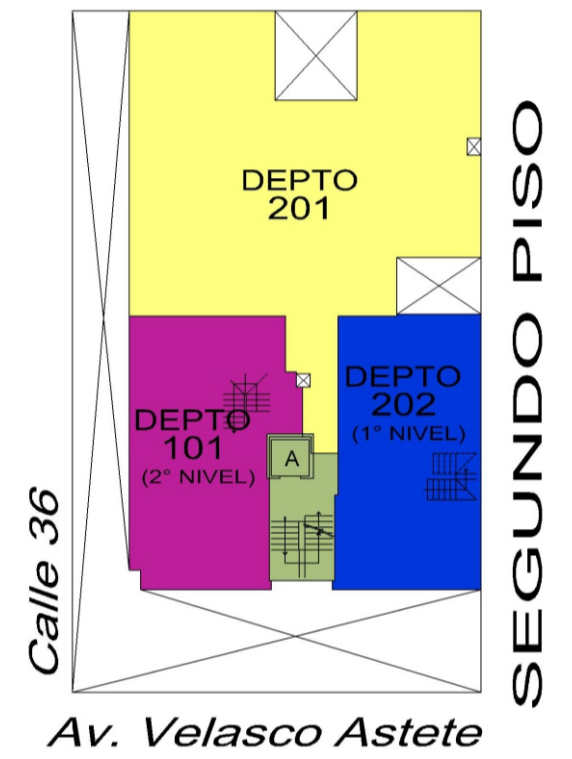

SEGUNDO PISO

AMBIENTES		AREA	Largo	Ancho
DEPARTAMENTO 202		m2	mt	mt
2° PISO	SALA-COMEDOR-BAR	42.77	6.12	3.80
	BAÑO DE VISITAS	2.00	2.00	1.00
	COCINA	11.88	5.05	2.35
3° PISO	DORMITORIO 1	20.63	5.05	3.50
	DORMITORIO 2	11.79	3.35	2.97
	DORMITORIO 3	10.99	3.05	3.00
	BAÑO PRINCIPAL	3.24	1.35	2.40
	BAÑO SECUNDARIO	2.88	1.20	2.40

Las áreas son útiles y solo referenciales.  
 Las medidas son aproximadas y solo referenciales.  
 Los acabados que se muestran son solo referenciales.

Av. Velasco Astete

TERCER PISO

Av. Velasco Astete

DEPARTAMENTO

**202**