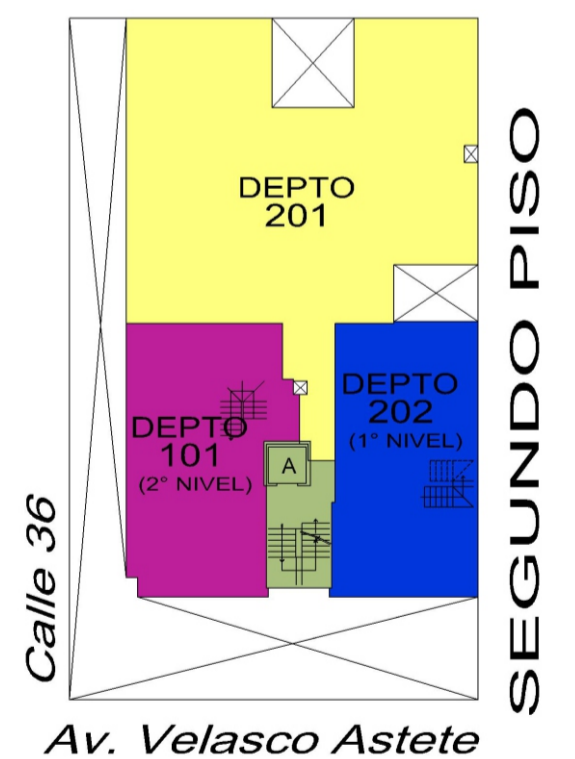

AMBIENTES	AREA	Largo	Ancho
DEPARTAMENTO 201	m2	mt	mt
SALA-COMEDOR	47.24	6.55	7.40
BAÑO DE VISITAS	2.14	2.20	1.00
ESCRITORIO	10.35	3.15	2.35
COCINA	16.57	5.30	3.50
CUARTO DE SERVICIO	6.33	2.40	2.00
DORMITORIO 1	17.36	4.50	3.35
DORMITORIO 2	15.64	4.00	3.40
DORMITORIO 3	13.35	4.00	2.90
BAÑO PRINCIPAL	2.88	2.40	1.20
BAÑO SECUNDARIO	3.24	2.40	1.35

Las áreas son útiles y solo referenciales.
Las medidas son aproximadas y solo referenciales.
Los acabados que se muestran son solo referenciales.

DEPARTAMENTO

201