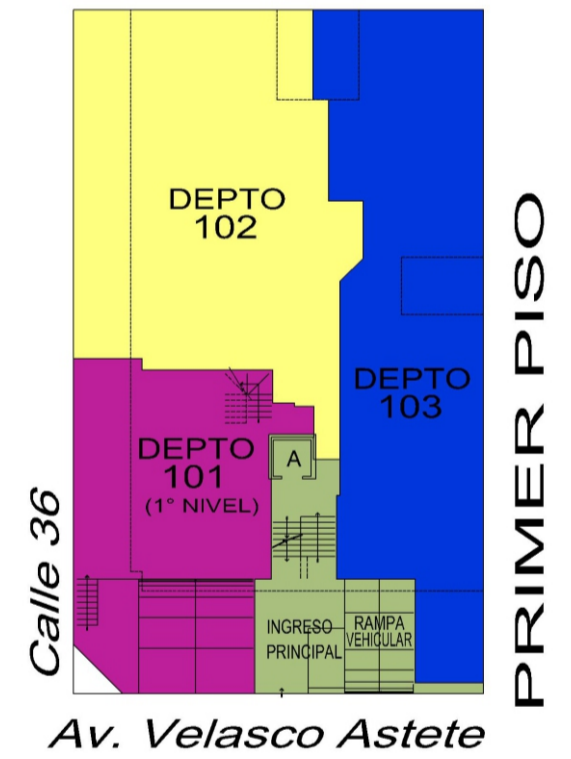

AMBIENTES	AREA	Largo	Ancho
DEPARTAMENTO 102	m2	mt	mt
SALA-COMEDOR	31.80	8.48	3.75
BAÑO DE VISITAS	2.29	1.55	1.30
COCINA	11.13	4.00	2.80
CUARTO DE SERVICIO	3.70	2.10	1.60
DORMITORIO 1	17.50	4.10	3.20
DORMITORIO 2	10.64	3.40	2.80
DORMITORIO 3	10.61	3.60	2.65
BAÑO PRINCIPAL	3.24	2.40	1.35
BAÑO SECUNDARIO	2.88	2.40	1.20
PATIO 1	5.70	3.80	1.50
TERRAZA	42.89	15.05	2.85

Las áreas son útiles y solo referenciales.
 Las medidas son aproximadas y solo referenciales.
 Los acabados que se muestran son solo referenciales.

DEPARTAMENTO

102