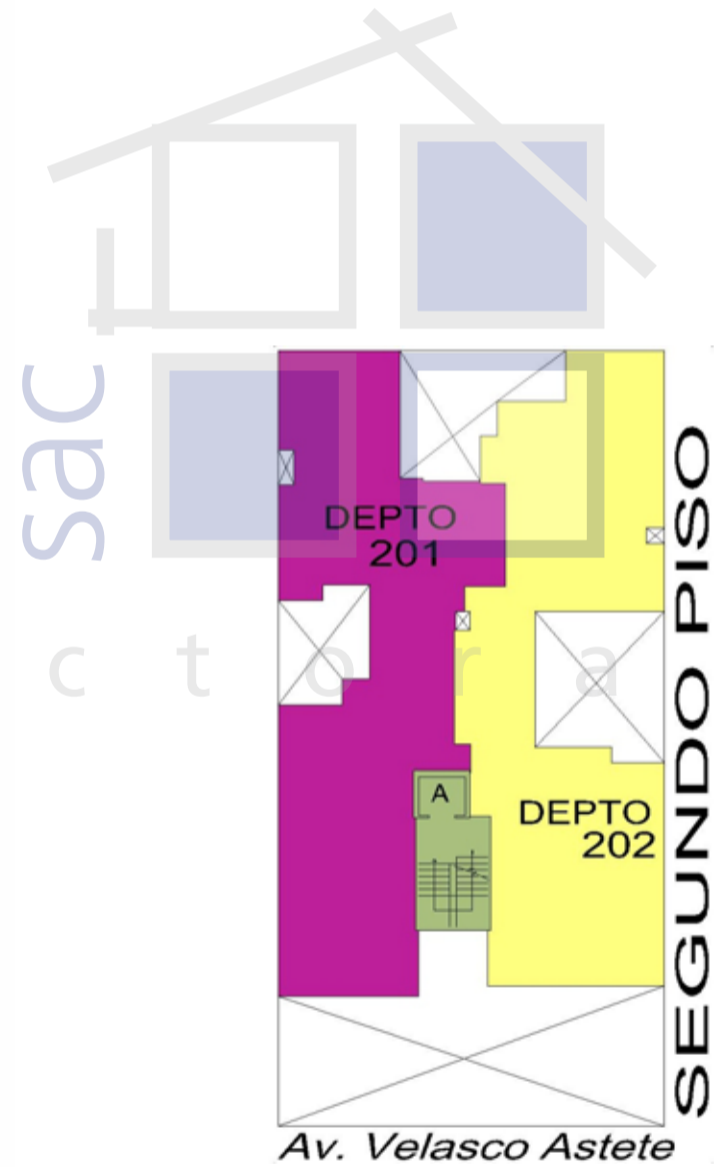

AMBIENTES	AREA	Largo	Ancho
DEPARTAMENTO 201	m2	mt	mt
SALA-COMEDOR	32.25	6.45	5.00
BAÑO DE VISTA	1.80	2.00	0.90
COCINA	9.32	3.70	2.75
ESTAR	13.62	3.05	5.05
DORMITORIO 1	18.99	4.35	3.50
DORMITORIO 2	12.60	4.15	3.30
DORMITORIO 3	14.36	4.00	3.38
BAÑO PRINCIPAL	3.24	2.40	1.35
BAÑO SECUNDARIO	2.88	2.40	1.20
CUARTO SERVICIO	3.20	2.00	1.60

Las áreas son útiles y solo referenciales.  
Las medidas son aproximadas y solo referenciales.  
Los acabados que se muestran son solo referenciales.

# DPTO. 201