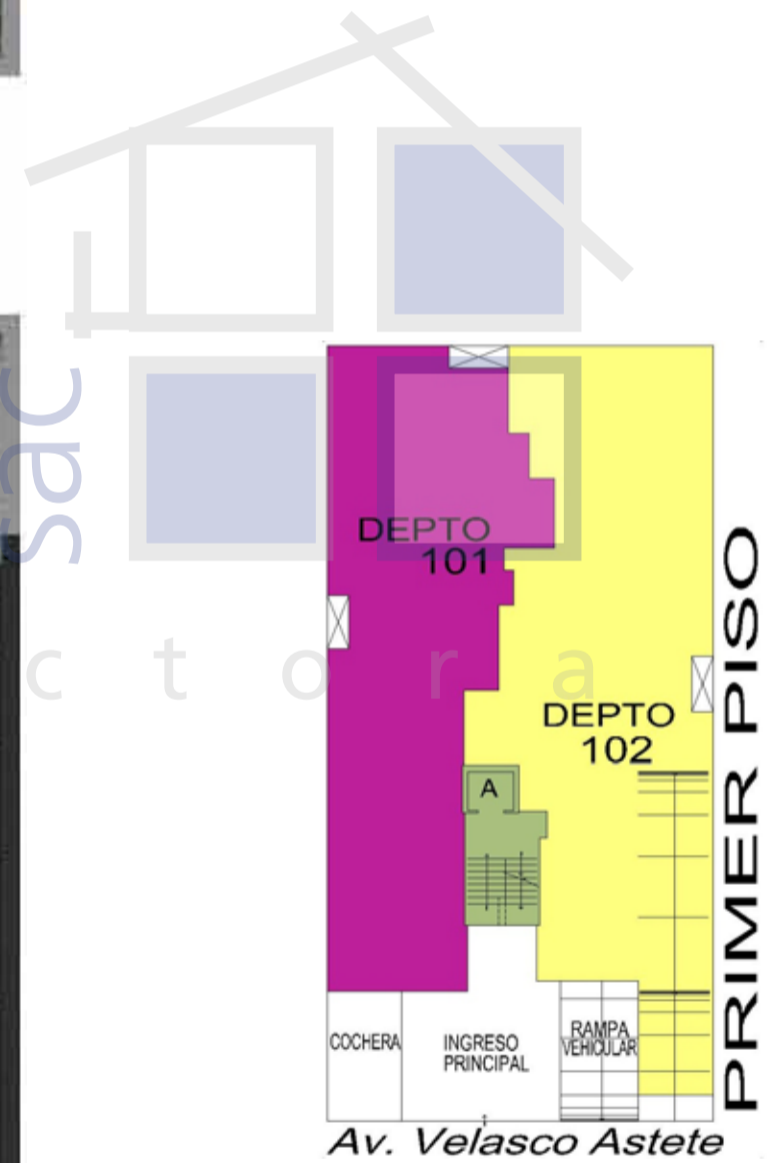

AMBIENTES	AREA	Largo	Ancho
DEPARTAMENTO 102	m2	mt	mt
SALA-COMEDOR	32.21	7.80	3.61
BAÑO DE VISTA	1.70	1.60	1.05
COCINA	9.80	3.50	2.80
ESTAR	9.45	3.05	3.15
DORMITORIO 1	20.12	5.00	3.45
DORMITORIO 2	9.37	3.10	3.10
DORMITORIO 3	9.65	3.55	2.40
BAÑO PRINCIPAL	3.24	2.40	1.35
BAÑO SECUNDARIO	3.24	2.05	1.45
CUARTO SERVICIO	3.20	2.00	1.60
PATIO 1	24.83	4.85	5.25
PATIO 2	9.35	4.05	3.15
ESTACIONAMIENTO	24.33	9.00	2.70
RAMPA	10.93	4.00	2.75

Las áreas son útiles y solo referenciales.

Las medidas son aproximadas y solo referenciales.

Los acabados que se muestran son solo referenciales.

**DPTO. 102**