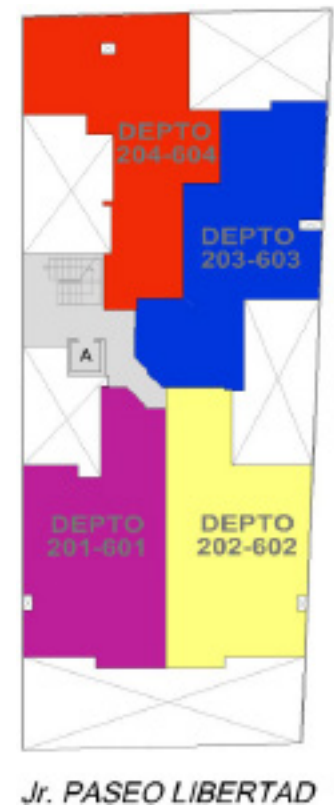

(JARDINERA SOLO EN 201,401,601)

Las áreas son útiles y solo referenciales.  
 Las medidas son solo referenciales.  
 Los acabados que se muestran son solo referenciales.

TIPICO 2do-6to PISO

Jr. PASEO LIBERTAD