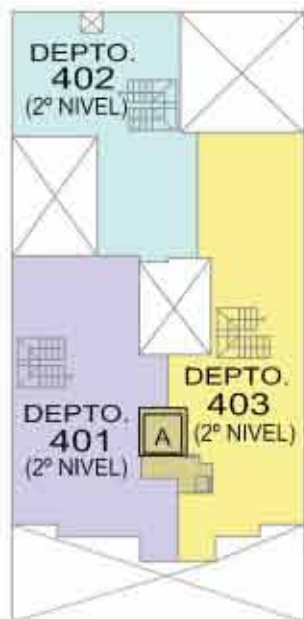

# DPTO. 403

Ca. Luigi Barsato

Ca. Luigi Barsato

CUARTO PISO

AZOTEA

AMBIENTES	AREA	L	A
DEPTO 403	m2	mt	mt
SALA-COMEDOR	33.17	7.30	3.45
DORMITORIO 1	13.82	3.95	3.50
DORMITORIO 2	15.13	4.60	2.65
DORMITORIO 3	12.92	4.00	3.25
COCINA	7.56	3.15	2.40
BAÑO SECUNDARIO	2.88	1.20	2.40
BAÑO SECUNDARIO	2.88	1.20	2.40
TERRAZA	12.64	3.00	4.93

Las áreas son útiles y solo referenciales.

Las medidas son aproximadas y solo referenciales.