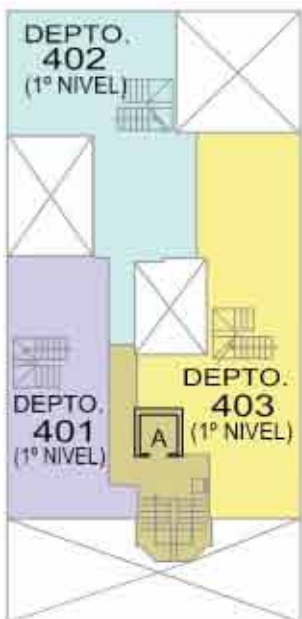

# DPTO. 403

Ca. Luigi Barsato

Ca. Luigi Barsato

CUARTO PISO

AZOTEA

AMBIENTES	AREA	L	A
DEPTO 403	m2	mt	mt
SALA-COMEDOR	33.17	7.30	3.45
DORMITORIO 1	13.82	3.95	3.50
DORMITORIO 2	15.13	4.60	2.65
DORMITORIO 3	12.92	4.00	3.25
COCINA	7.56	3.15	2.40
BAÑO SECUNDARIO	2.88	1.20	2.40
BAÑO SECUNDARIO	2.88	1.20	2.40
TERRAZA	12.64	3.00	4.93

Las áreas son útiles y solo referenciales.

Las medidas son aproximadas y solo referenciales.