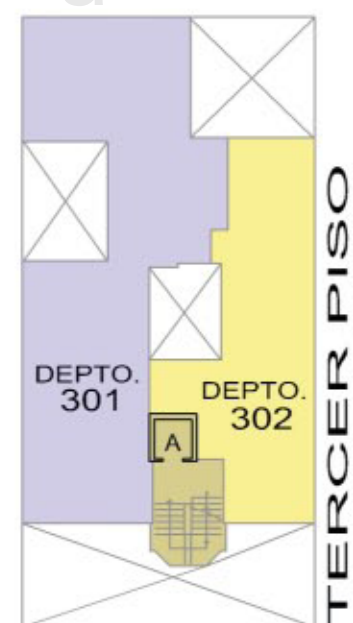

# DPTO. 302

Ca. Luigi Barsato

AMBIENTES DEPTO 302	AREA m2	L mt	A mt
SALA-COMEDOR	21.47	6.25	3.40
DORMITORIO 1	11.55	3.25	3.55
DORMITORIO 2	8.79	3.45	2.40
COCINA - LAV	8.75	4.50	2.10
BAÑO SECUNDARIO	2.88	1.20	2.40

Las áreas son útiles y solo referenciales.

Las medidas son aproximadas y solo referenciales.